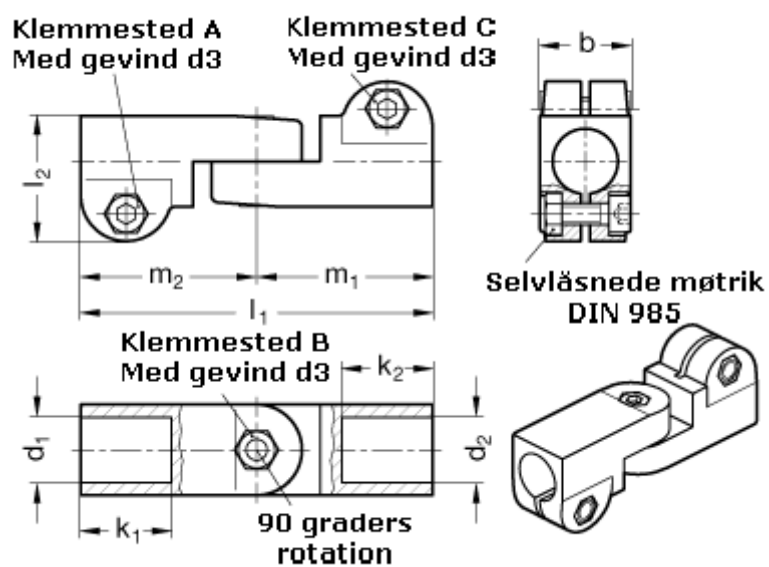

Varenummer: 20285B12B142BL
Beskrivelse: E+G laskeforbindelse
GN285-B12-B14-2-BL

Mål

$b = 25$	$m_1 = 48.5$
$d_1 = B12$	$m_2 = 48.5$
$d_2 = B14$	
$d_3 = M 6$	
$k_1 = 25$	
$k_2 = 25$	
$l_1 = 97$	
$l_2 = 34.5$	